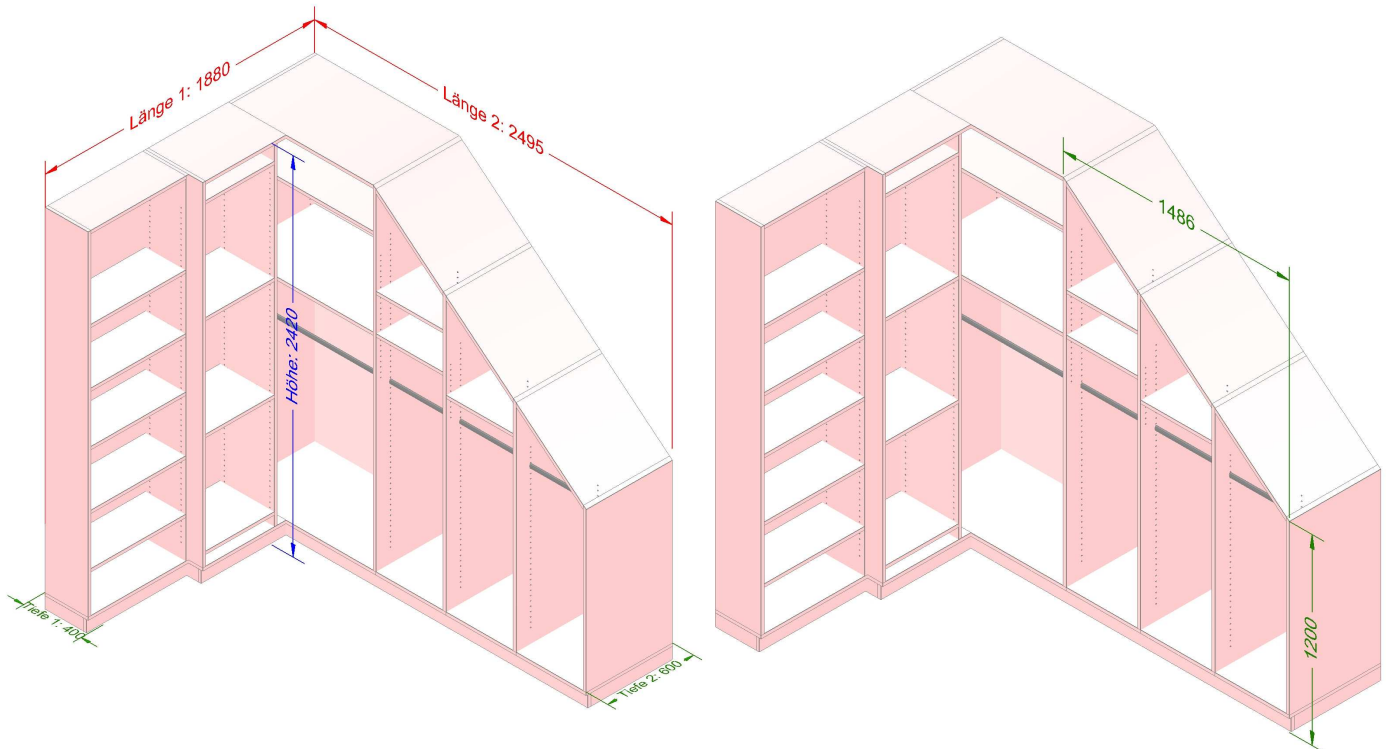

Grundmaße Länge 1880 Höhe 2420 Tiefe 400 Eckschrank  
Länge 2495 Tiefe 600

1.786,69 EUR

Dekor Ahorn naturGriff keinen Griff liefernIch kaufe Griffe selbst  
Keine GriffbohrungenSchräge rechts

waagrecht 1486

senkrecht 1200

1. Element	von links	lang	hoch	tief	zusätzliche Seite
	0	700	2420	300	
<u>Front</u>	von links	von unten	lang	hoch	
<u>Inner</u>	5 Einlegeböden, Abstand 349 mm				
	von links 19	von unten 361	lang 662	hoch 1491	
2. Element	von links	lang	hoch	tief	zusätzliche Seite
	700	1180	2420	400	
<u>Front</u>	von links	von unten	lang	hoch	
<u>Inner</u>	4 Einlegeböden, Abstand				
	von links 19	von unten 179	lang 482	hoch 2142	
<u>Inner</u>	Seite im Eck				
	von links 501	von unten 99	lang 19	hoch 2302	
3. Element	von links	lang	hoch	tief	zusätzliche Seite
	1880	1028	2420	600	
<u>Front</u>	von links	von unten	lang	hoch	
<u>Inner</u>	2 Einlegeböden, Abstand 589 mm				
	von links 19	von unten 1513	lang 990	hoch 627	
<u>Inner</u>	Kleiderstange 1087 mm				
	von links 19	von unten 1186	lang 990	hoch 30	

4. Element	von links	lang	hoch	tief
	2908	489	2420	600

Front	von links	von unten	lang	hoch
Inner	2 Einlegeböden, Abstand 237 mm			
	von links0	von unten	1513	lang 470
Inner	Kleiderstange 1087 mm			
	von links0	von unten	1186	lang 470
				hoch275
				hoch30

5. Element	von links	lang	hoch	tief
	3397	489	2420	600

Front	von links	von unten	lang	hoch
Inner	1 Einlegeboden			
	von links0	von unten	1385	lang 470
Inner	Kleiderstange 1087 mm			
	von links0	von unten	1186	lang 470
				hoch19
				hoch30