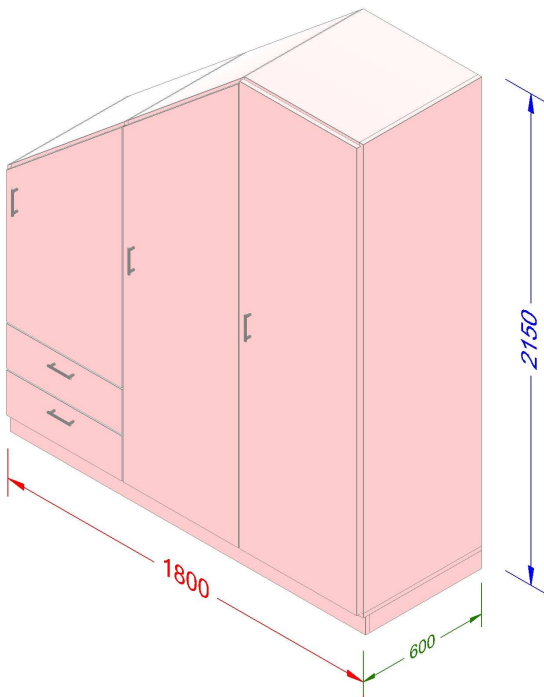

Grundmaße Länge 1800 Höhe 2150 Tiefe 600 gerader Schrank
Länge 0 Tiefe 0

1.422,53 EURDekor CremaGriff Relinggriff Stahl vern.mattSchräge links

waagrecht 1200

senkrecht 1170

1. Element	von links	lang	hoch	tief	zusätzliche Seite	
	0	610	2150	600		
<u>Front</u>	2 Schubkästen , Höhe je 197 mm					
	von links 13		von unten 93	lang 584	hoch 400	
<u>Front</u>	Drehtür rechts 584 mm					
	von links 13		von unten 500	lang 584	hoch 1141	
<u>Inner</u>	Konstruktionsboden					
	von links 19		von unten 487	lang 572	hoch 19	
<u>Inner</u>	3 Einlegeböden, Abstand 237 mm					
	von links 19		von unten 617	lang 572	hoch 531	
2. Element	von links	lang	hoch	tief		
	610	590	2150	600		
<u>Front</u>	Drehtür rechts 583 mm					
	von links -6		von unten 93	lang 583	hoch 2030	
<u>Inner</u>	5 Einlegeböden, Abstand 333 mm					
	von links 0		von unten 201	lang 571	hoch 1427	
3. Element	von links	lang	hoch	tief		
	1200	600	2150	600		
<u>Front</u>	Drehtür rechts 593 mm					
	von links -6		von unten 93	lang 593	hoch 2044	
<u>Inner</u>	2 Einlegeböden, Abstand 301 mm					
	von links 0		von unten 201	lang 581	hoch 339	

Inner	1 Einlegeboden	von links0	von unten 1769	lang 581	hoch 19
Inner	Kleiderstange	von links0	von unten 1700	lang 581	hoch 30