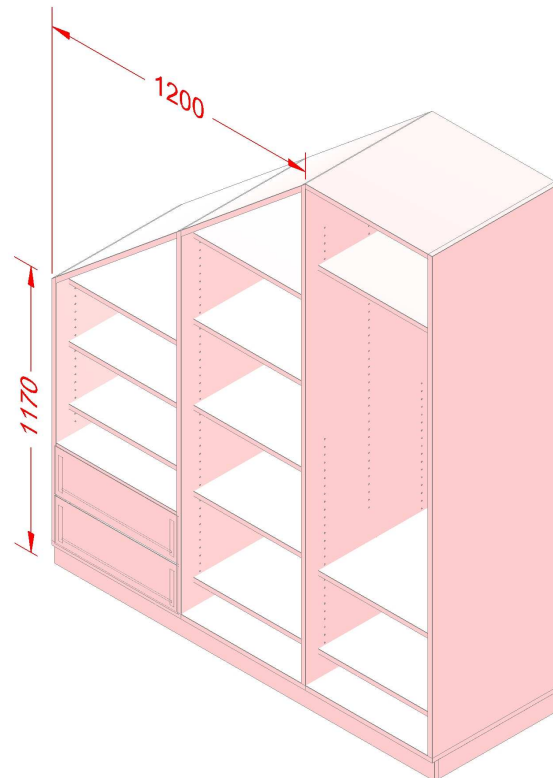

Grundmaße Länge 1800 Höhe 2150 Tiefe 600 gerader Schrank
Länge 0 Tiefe 0

1.422,53 EURDekor CremaGriff Relinggriff Stahl vern.mattSchräge links

waagrecht 1200

senkrecht 1170

1. Element	von links	lang	hoch	tief	zusätzliche Seite	
	0	610	2150	600		
<u>Front</u>	2 Schubkästen , Höhe je 197 mm					
	von links 13		von unten 93	lang 584	hoch 400	
<u>Front</u>	Drehtür rechts 584 mm					
	von links 13		von unten 500	lang 584	hoch 1141	
<u>Inner</u>	Konstruktionsboden					
	von links 19		von unten 487	lang 572	hoch 19	
<u>Inner</u>	3 Einlegeböden, Abstand 237 mm					
	von links 19		von unten 617	lang 572	hoch 531	
2. Element	von links	lang	hoch	tief		
	610	590	2150	600		
<u>Front</u>	Drehtür rechts 583 mm					
	von links -6		von unten 93	lang 583	hoch 2030	
<u>Inner</u>	5 Einlegeböden, Abstand 333 mm					
	von links 0		von unten 201	lang 571	hoch 1427	
3. Element	von links	lang	hoch	tief		
	1200	600	2150	600		
<u>Front</u>	Drehtür rechts 593 mm					
	von links -6		von unten 93	lang 593	hoch 2044	
<u>Inner</u>	2 Einlegeböden, Abstand 301 mm					
	von links 0		von unten 201	lang 581	hoch 339	

Inner	1 Einlegeboden	von links0	von unten 1769	lang 581	hoch 19
Inner	Kleiderstange	von links0	von unten 1700	lang 581	hoch 30