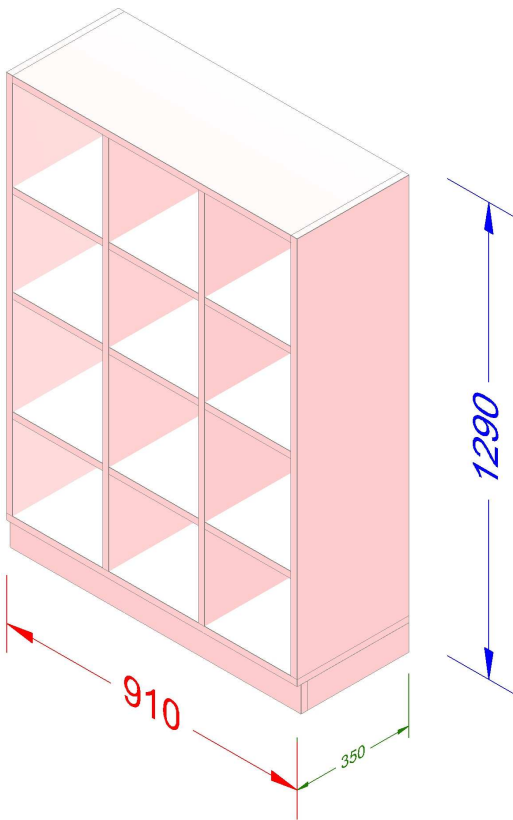

Grundmaße Länge 910 Höhe 1290 Tiefe 350 gerader Schrank
Länge 0 Tiefe 0

438,02 EUR

Dekor weiß deckend

Griff Stahl vernickelt matt

1. Element	von links	lang	hoch	tief	zusätzliche Seite
	0	910	1290	350	
<u>Front</u>	von links		von unten		lang hoch
<u>Inner</u>	Konstruktionsboden				
	von links 19		von unten 361		lang 282 hoch 19
<u>Inner</u>	Konstruktionsboden 1271 mm				
	von links 19		von unten 685		lang 282 hoch 19
<u>Inner</u>	Konstruktionsboden				
	von links 19		von unten 969		lang 282 hoch 19
<u>Inner</u>	Mittelseite 1271 mm				
	von links 301		von unten 99		lang 19 hoch 1172
<u>Inner</u>	Konstruktionsboden				
	von links 320		von unten 361		lang 281 hoch 19
<u>Inner</u>	Konstruktionsboden 1271 mm				
	von links 320		von unten 685		lang 281 hoch 19
<u>Inner</u>	Konstruktionsboden				
	von links 320		von unten 969		lang 281 hoch 19
<u>Inner</u>	Mittelseite 1271 mm				
	von links 601		von unten 99		lang 19 hoch 1172
<u>Inner</u>	Konstruktionsboden				
	von links 620		von unten 361		lang 271 hoch 19
<u>Inner</u>	Konstruktionsboden 1271 mm				
	von links 620		von unten 685		lang 271 hoch 19

Inner Konstruktionsboden
von links 620 von unten 969 lang 271 hoch 19