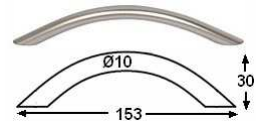

Grundmaße Länge 910 Höhe 1290 Tiefe 350 gerader Schrank
Länge 0 Tiefe 0

438,02 EUR

Dekor weiß deckend

Griff Stahl vernickelt matt

1. Element	von links	lang	hoch	tief	zusätzliche Seite
	0	910	1290	350	
<u>Front</u>	von links		von unten		lang hoch
<u>Inner</u>	Konstruktionsboden				
	von links 19		von unten 361		lang 282 hoch 19
<u>Inner</u>	Konstruktionsboden 1271 mm				
	von links 19		von unten 685		lang 282 hoch 19
<u>Inner</u>	Konstruktionsboden				
	von links 19		von unten 969		lang 282 hoch 19
<u>Inner</u>	Mittelseite 1271 mm				
	von links 301		von unten 99		lang 19 hoch 1172
<u>Inner</u>	Konstruktionsboden				
	von links 320		von unten 361		lang 281 hoch 19
<u>Inner</u>	Konstruktionsboden 1271 mm				
	von links 320		von unten 685		lang 281 hoch 19
<u>Inner</u>	Konstruktionsboden				
	von links 320		von unten 969		lang 281 hoch 19
<u>Inner</u>	Mittelseite 1271 mm				
	von links 601		von unten 99		lang 19 hoch 1172
<u>Inner</u>	Konstruktionsboden				
	von links 620		von unten 361		lang 271 hoch 19
<u>Inner</u>	Konstruktionsboden 1271 mm				
	von links 620		von unten 685		lang 271 hoch 19

Inner Konstruktionsboden
von links 620 von unten 969 lang 271 hoch 19